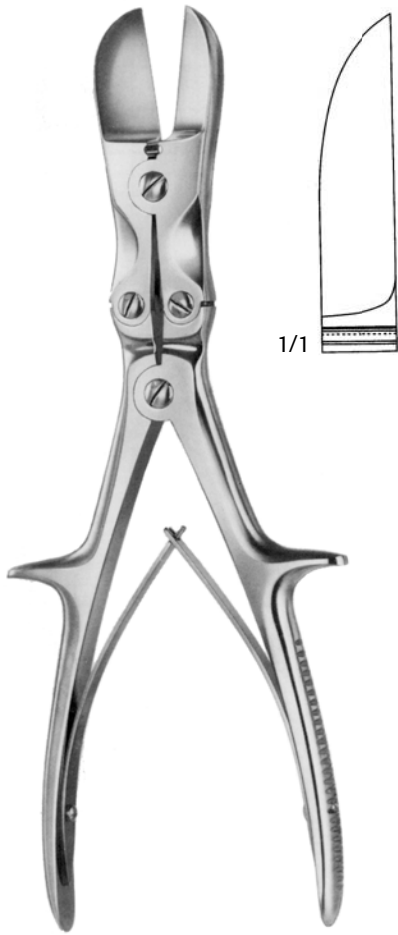

# Bone Cutting Forceps

**Stille-Liston Forceps**  
D 535 560  
10-1/2" Straight

**Stille-Liston Forceps**  
D 535 600  
10-1/2" Angled on Flat

**Stille-Horsley Forceps**  
D 535 640  
10-1/2" Angled