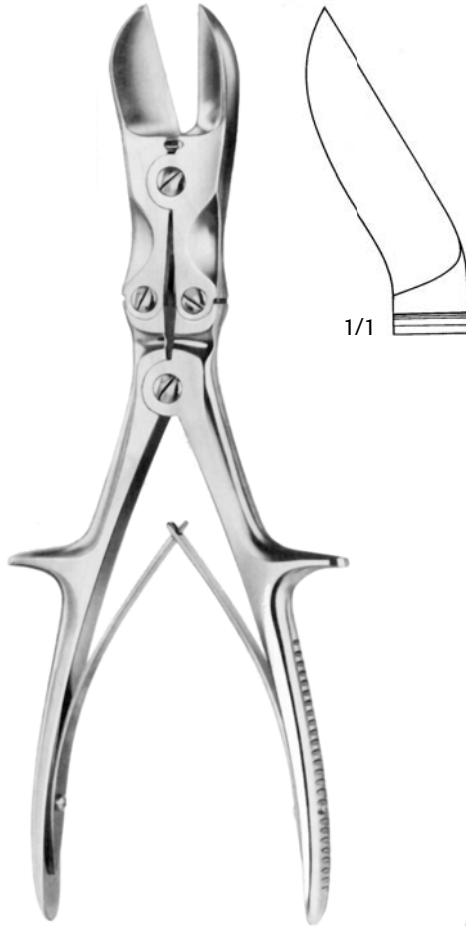

# Bone Cutting Forceps

**Stille-Liston Forceps**  
D 535 560  
10-1/2" Straight

**Stille-Liston Forceps**  
D 535 600  
10-1/2" Angled on Flat

**Stille-Horsley Forceps**  
D 535 640  
10-1/2" Angled