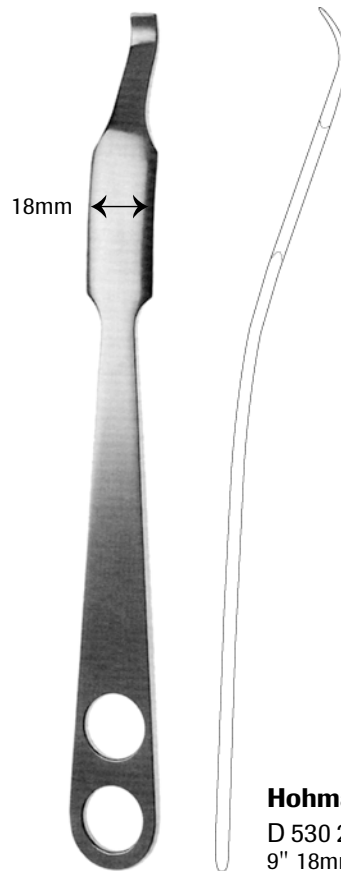

Hohmann Retractors

Hohmann Retractor
 D 530 170
 6" Broad Tip, 15mm Blade Width

Mini Hohmann Retractor
 D 530 200
 6-1/2" 6mm Blade Width
 D 530 220
 6-1/2" 8mm Blade Width

Hohmann Retractor
 D 530 480
 8-1/2" 8mm Blade Width
 D 530 260
 9" 10mm Blade Width

Hohmann Retractor
 D 530 280
 9" 18mm Blade Width