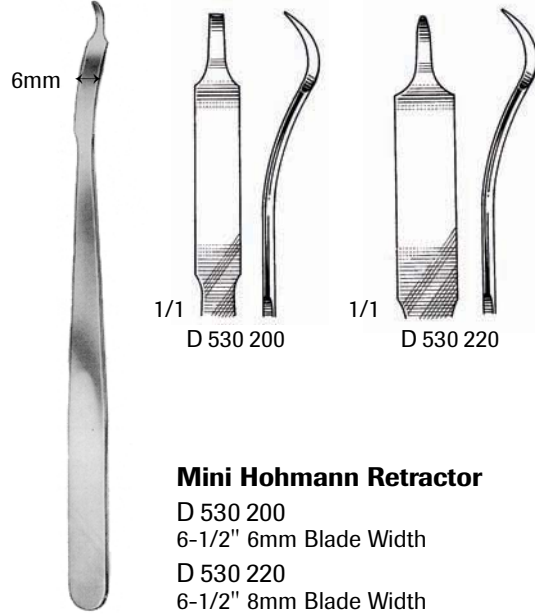

Hohmann Retractors

Hohmann Retractor
 D 530 170
 6" Broad Tip, 15mm Blade Width

Mini Hohmann Retractor
 D 530 200
 6-1/2" 6mm Blade Width
 D 530 220
 6-1/2" 8mm Blade Width

Hohmann Retractor
 D 530 480
 8-1/2" 8mm Blade Width
 D 530 260
 9" 10mm Blade Width

Hohmann Retractor
 D 530 280
 9" 18mm Blade Width