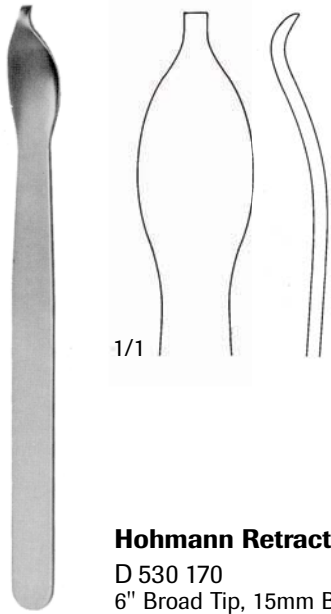

Hohmann Retractors

Hohmann Retractor
 D 530 170
 6" Broad Tip, 15mm Blade Width

Mini Hohmann Retractor
 D 530 200
 6-1/2" 6mm Blade Width
 D 530 220
 6-1/2" 8mm Blade Width

Hohmann Retractor
 D 530 480
 8-1/2" 8mm Blade Width
 D 530 260
 9" 10mm Blade Width

Hohmann Retractor
 D 530 280
 9" 18mm Blade Width