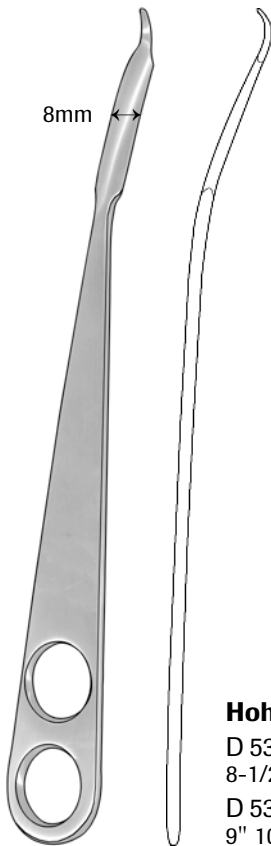

Hohmann Retractors

Hohmann Retractor
 D 530 170
 6" Broad Tip, 15mm Blade Width

Mini Hohmann Retractor
 D 530 200
 6-1/2" 6mm Blade Width
 D 530 220
 6-1/2" 8mm Blade Width

Hohmann Retractor
 D 530 480
 8-1/2" 8mm Blade Width
 D 530 260
 9" 10mm Blade Width

Hohmann Retractor
 D 530 280
 9" 18mm Blade Width