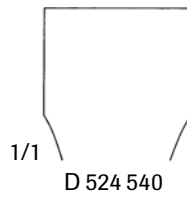

Periosteal Elevators and Bone Hooks

Key Periosteal Elevator

Sharp Edge

- D 524 480 7", 1/4" width
- D 524 500 7-1/2", 3/8" width
- D 524 520 7-1/2", 1/2" width
- D 524 540 8", 3/4" width
- D 524 560 8-1/4", 1" width

Bone Hook

- D 545 320
9" Small, 6mm height x 10mm depth
- D 545 330
9" Medium, 11mm height x 18mm depth
- D 545 340
9" Large, 12mm height x 21mm depth