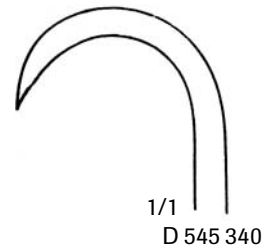

Periosteal Elevators and Bone Hooks

Key Periosteal Elevator

Sharp Edge

- D 524 480 7", 1/4" width
- D 524 500 7-1/2", 3/8" width
- D 524 520 7-1/2", 1/2" width
- D 524 540 8", 3/4" width
- D 524 560 8-1/4", 1" width

Bone Hook

- D 545 320
9" Small, 6mm height x 10mm depth
- D 545 330
9" Medium, 11mm height x 18mm depth
- D 545 340
9" Large, 12mm height x 21mm depth